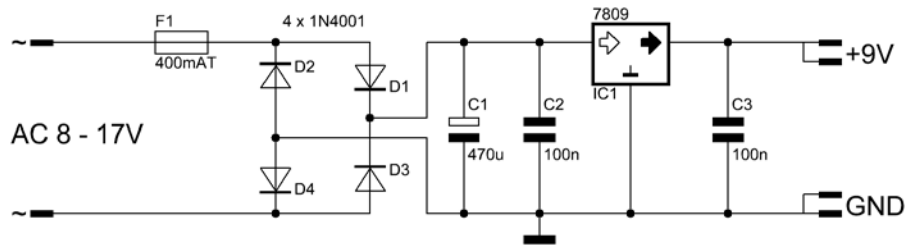

9V Platine / Platine 9V

19 Zoll Kleingehäuse / Boîtier 19 pouces taille réduite

Schaltplan regelbares Netzteil / Schéma alimentation ajustable